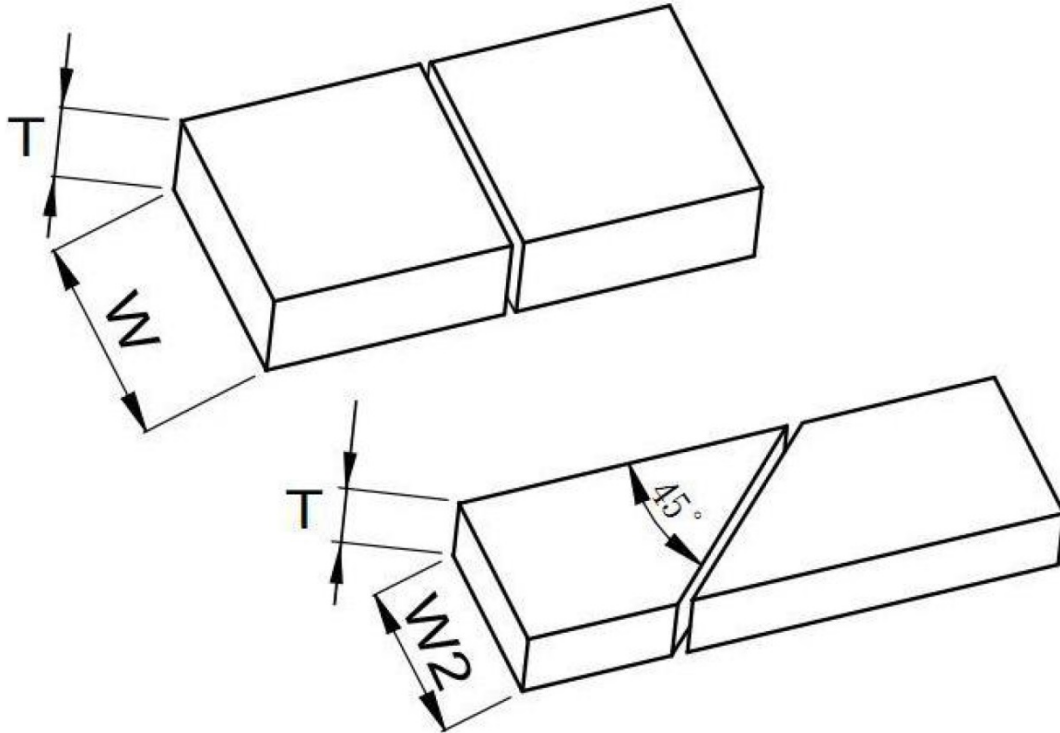

HCS-508 - Ébouteuse à angles 20" / 45° adjustable angle cut-off saw

Capacités de coupe / Cutting capacities

Épaisseur / Thickness (T)	Largeur / Width (90°) (W)	Largeur / Width (45°) (W2)
25	295	200
50	285	190
75	265	175
100	240	150
125	200	125
150	150	85

(mm)

HCS-508 - Ébouteuse à angles 20" / 45° adjustable angle cut-off saw

Capacités de coupe à 90° / Cutting capacities at 90°